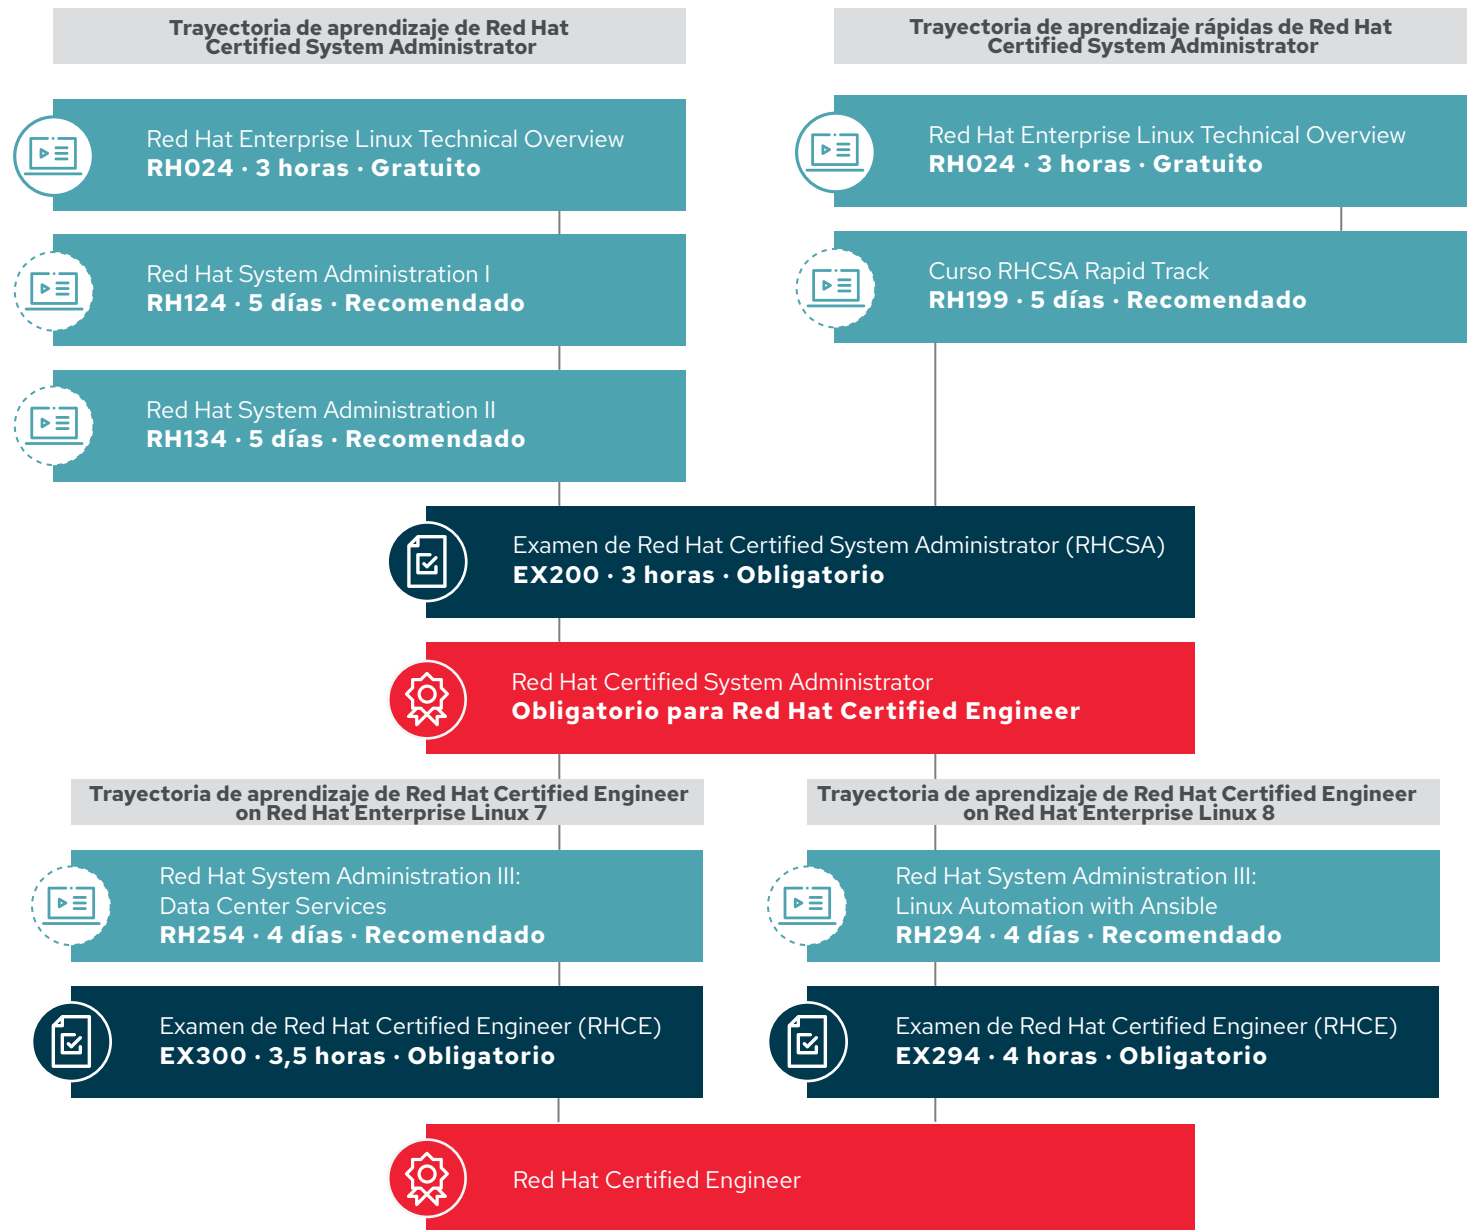

Trayectoria de aprendizaje de Red Hat Enterprise Linux

Trayectoria de aprendizaje de Red Hat Enterprise Linux

Red Hat® Certified Engineer

Se recomienda certificación antes de comenzar cualquiera de las siguientes trayectorias

Trayectoria de aprendizaje de Red Hat Certified Specialist in Linux Diagnostics and Troubleshooting

Red Hat Enterprise Linux® Diagnostics and Troubleshooting
RH342 · 4 días · Recomendado

Examen de Red Hat Certified Specialist in Linux Diagnostics and Troubleshooting
EX342 · 4 horas · Obligatorio

Trayectoria de aprendizaje de Red Hat Certified Specialist in Security: Linux

Red Hat Security: Linux in Physical, Virtual, and Cloud
RH415 · 4 días · Recomendado

Examen de Red Hat Certified Specialist in Security: Linux
EX415 · 4 horas · Obligatorio

Trayectoria de aprendizaje de Red Hat Certified Specialist in Linux Performance Tuning

Red Hat Performance Tuning: Linux in Physical, Virtual, and Cloud
RH442 · 4 días · Recomendado

Examen de Red Hat Certified Specialist in Linux Performance Tuning
EX442 · 4 horas · Obligatorio